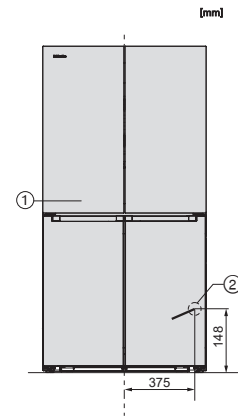

Date tehnice

Greutate în kg	167,0
Compartiment frigider în l	356
Compartiment congelator 4* în l	220
Capacitate congelator în kg/24 ore	5,00
Clasa de emisii de zgomot acustic în aer (A-D)	C
Emisii sonore în dB(A) re 1 pW	39

Accesorii furnizate

Tavă pentru cuburi de gheață	•
------------------------------	---

KFFD 6741

E-Com, KFFD6741 edt/cs, installation diagram

E-Com, KFFD6741 edt/cs, top view

E-Com, KFFD6741 edt/cs, installation (*footnote)