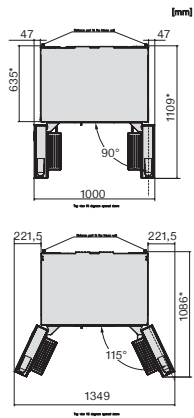

E-Com, KFFD6741 edt/cs, top view