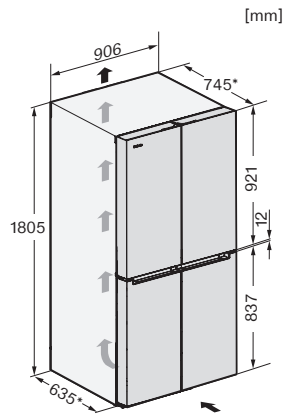

KFFD 6741

E-Com, KFFD6741 edt/cs, installation diagram