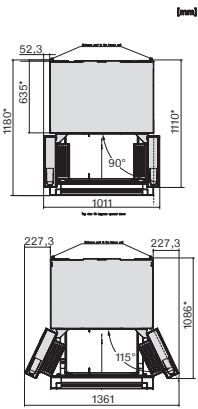

E-Com, KFFD6867 obsw/matt, top view