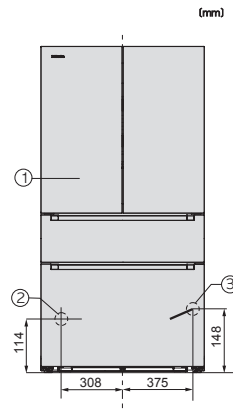

E-Com, KFFD6867 obsw/matt, installation (*footnote)