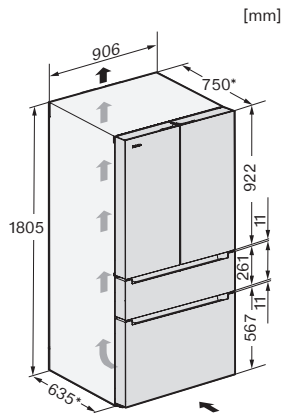

KFFD 6867

E-Com, KFFD6867 obsw/matt, installation diagram