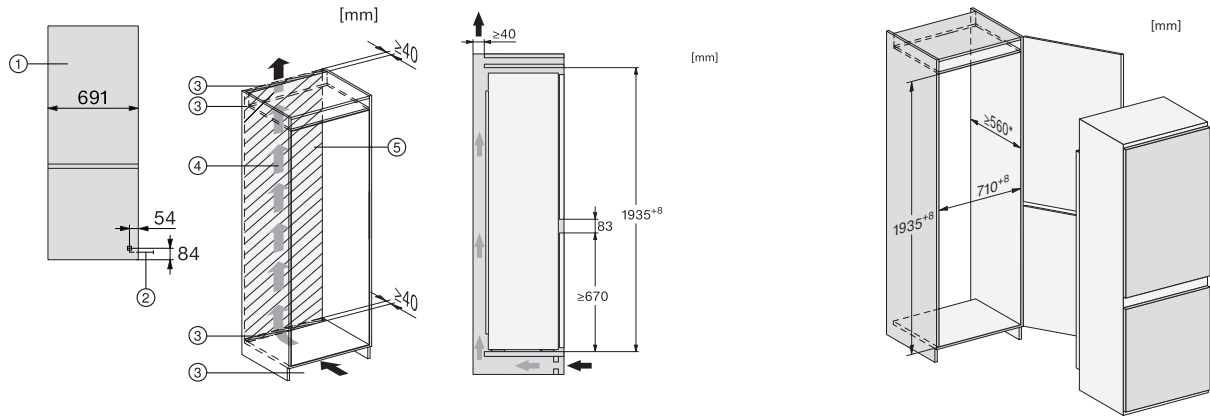

KFN 7913 E

Combină frigorifică XXL încorporabilă, înălțime nișă 194 cm
cu DailyFresh și NoFrost în 75 cm lățime pentru mult spațiu de stocare.

EAN: 4002516880776 / Numărul materialului: 12790390 /
Vechi Numărul materialului: 38791300EU1

Lățime aparat electrocasnic în mm	691
Înălțime aparat electrocasnic în mm	1935
Adâncime aparat electrocasnic în mm	548
Greutate în kg	65,6
Clasa climatică	SN-ST
Compartiment frigider în l	285
Compartiment congelator 4* în l	98
Capacitate utilă totală în l	383
Timp de păstrare în caz de defecțiune în ore	12
Capacitate congelator în kg/24 ore	9,50
Clasa de emisii de zgomot acustic în aer (A-D)	B
Emisii sonore în dB(A) re 1 pW	34
Consum de curent (mA)	1000
Tensiune în V	220-240
Tensiune nominală siguranță în A	10
Număr de faze	1
Frecvență în Hz	50
Lungime cablu de alimentare în m	2,3
Înlocuirea lămpilor	Servicii pentru Clienți
Accesorii furnizate	
Tavă de ouă	•
Tavă pentru cuburi de gheață	•

KFN 7913 E

Combină frigorifică XXL încorporabilă, înălțime nișă 194 cm
cu DailyFresh și NoFrost în 75 cm lățime pentru mult spațiu de stocare.

KFN7913E, XXL built-in, installation

KFN7913E, XXL built-in, side view