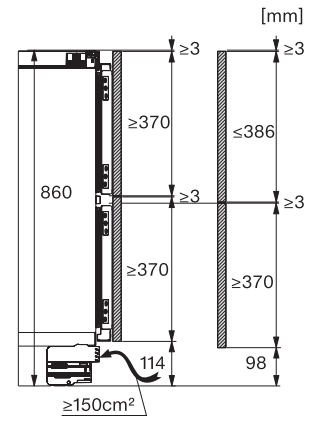

KU 7175 D

Frigider încorporabil sub blat, înălțime nișă 86-92 cm

două zone de temperatură reglabile individual, pentru un plus de flexibilitate.

KU7175D, Built-under, niche dimensions

KU7175D, Built-under, installation drawing (*footnote)