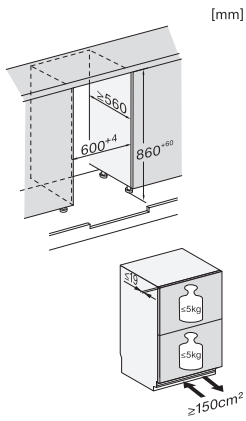

KU 7175 D

Frigider încorporabil sub blat, înălțime nișă 86-92 cm

două zone de temperatură reglabile individual, pentru un plus de flexibilitate.

EAN: 4002516779315 / Numărul materialului: 12519370 /
Vechi Numărul materialului: 36717510EU1

KU 7175 D

Frigider încorporabil sub blat, înălțime nișă 86-92 cm

două zone de temperatură reglabile individual, pentru un plus de flexibilitate.

KU7175D, Built-under, niche dimensions

KU7175D, Built-under, installation drawing (*footnote)