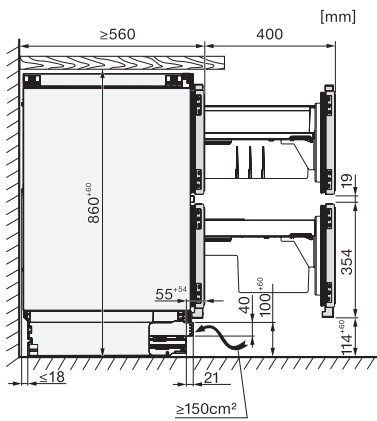

KU 7175 D

Frigider încorporabil sub blat, înălțime nișă 86-92 cm

două zone de temperatură reglabile individual, pentru un plus de flexibilitate.

KU7175D, Built-under, niche dimensions

KU7175D, Built-under, installation drawing (*footnote)

KU7175D, Built-under, side view

KU7175D, Built-under, side view