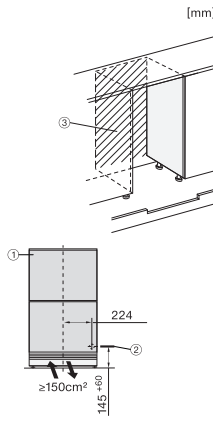

KU 7175 D

Frigider încorporabil sub blat, înălțime nișă 86-92 cm

două zone de temperatură reglabile individual, pentru un plus de flexibilitate.

KU7175D, Built-under, niche dimensions

KU7175D, Built-under, installation drawing (*footnote)