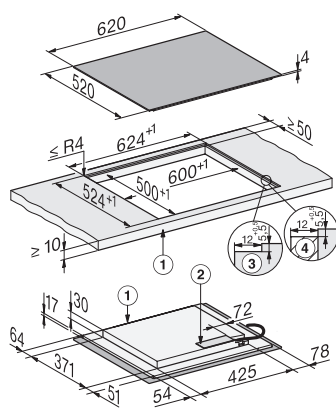

Date tehnice

Dimensiuni (Î x L x A) în mm	51 x 620 x 520
Dimensiuni (L x A) în mm	620 x 51 x 520
Dimensiuni în mm (lățime)	620
Dimensiuni în mm (înălțime)	51
Dimensiuni în mm (adâncime)	520
Dimensiuni decupaj nișă în mm (L x A) pentru instalare pe suprafață	560 mm - 600 mm x 490 mm - 500 mm
Dimensiuni interioare nișă în mm (L x A) pentru instalare la nivel cu blatul de lucru	600/624 x 500/524
Înălțime carcasă, inclusiv caseta de conectare în mm	51
Dimensiuni decupaj nișă în mm (lățime) pentru instalare pe suprafață	560 mm - 600 mm
Dimensiuni decupaj nișă în mm (adâncime) pentru instalare pe suprafață	490 mm - 500 mm
Dimensiuni interne nișă în mm (lățime) cu instalare la nivel	600
Dimensiuni interne nișă în mm (adâncime) cu instalare la nivel	500
Greutate în kg	10
Dimensiuni externe nișă în mm (lățime) cu instalare la nivel	624
Dimensiuni externe nișă în mm (adâncime) cu instalare la nivel	524
Putere electrică totală în kW	7,36

KM 8462 FL

Plită cu inducție autonomă

620 mm | Zone de gătit individuale și zonă de gătit PowerFlex

EAN: 4002516950943 / Numărul materialului: 12911380 /
Vechi Numărul materialului: 26184621D

Lungime cablu de alimentare în m	1,6
Tensiune în V	230
Frecvență în Hz	50-60
Accesorii furnizate	
Cablu de alimentare	Da

KM 8462 FL

Plită cu inducție autonomă

620 mm | Zone de gătit individuale și zonă de gătit PowerFlex

KM8462FL surface-mounted (*Fußnote) Installation drawing

KM8462FL flush (*Fußnote) (Installation drawing)