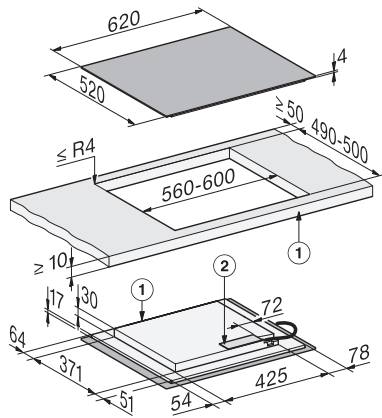

Date tehnice

Dimensiuni (Î x L x A) în mm	51 x 620 x 520
Dimensiuni (L x A) în mm	620 x 51 x 520
Dimensiuni în mm (lățime)	620
Dimensiuni în mm (înălțime)	51
Dimensiuni în mm (adâncime)	520
Dimensiuni decupaj nișă în mm (L x A) pentru instalare pe suprafață	560 mm - 600 mm x 490 mm - 500 mm
Dimensiuni interioare nișă în mm (L x A) pentru instalare la nivel cu blatul de lucru	600/624 x 500/524
Înălțime carcasă, inclusiv caseta de conectare în mm	51
Dimensiuni decupaj nișă în mm (lățime) pentru instalare pe suprafață	560 mm - 600 mm
Dimensiuni decupaj nișă în mm (adâncime) pentru instalare pe suprafață	490 mm - 500 mm
Dimensiuni interne nișă în mm (lățime) cu instalare la nivel	600
Dimensiuni interne nișă în mm (adâncime) cu instalare la nivel	500
Greutate în kg	10
Dimensiuni externe nișă în mm (lățime) cu instalare la nivel	624
Dimensiuni externe nișă în mm (adâncime) cu instalare la nivel	524
Putere electrică totală în kW	7,36

KM 8462 FL

Plită cu inducție autonomă

620 mm | Zone de gătit individuale și zonă de gătit PowerFlex

EAN: 4002516950943 / Numărul materialului: 12911380 /
Vechi Numărul materialului: 26184621D

Lungime cablu de alimentare în m	1,6
Tensiune în V	230
Frecvență în Hz	50-60
Accesorii furnizate	
Cablu de alimentare	Da

KM 8462 FL

Plită cu inducție autonomă

620 mm | Zone de gătit individuale și zonă de gătit PowerFlex

KM8462FL surface-mounted (*Fußnote) Installation drawing

KM8462FL flush (*Fußnote) (Installation drawing)