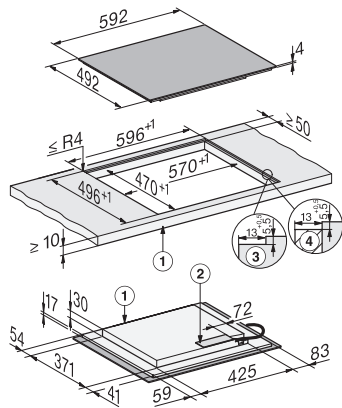

KM 8463 FX

Plită cu inducție autonomă

592 mm | Zone de gătit individuale și zonă de gătit PowerFlex

KM8463FX flush (*Fußnote) (Installation drawing)