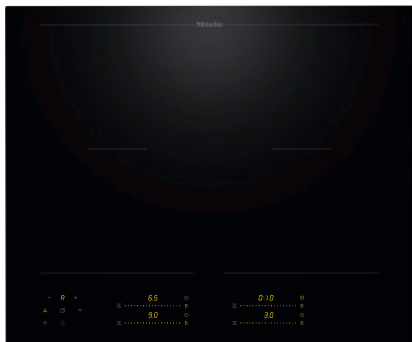

KM 8565 FL

Plită cu inducție autonomă

620 mm | Zone de gătit PowerFlex | M Sense ready

- Zone de gătit 4, incl. 2 zone de gătit PowerFlex puternice
- Setări precise cu 4 glisoare MultiSlide, inclusiv conectare inteligentă în rețea
- Pregătit pentru asistență la gătit și prăjit cu vasele M Sense – MSense pregătit
- Cel mai scurt timp de încălzire datorită nivelului Booster
- O lățime de 620 mm pentru instalare la suprafață sau la nivel

EAN: 4002516951292 / Numărul materialului: 12911440 /  
Vechi Numărul materialului: 26185651D

Informații generale	
Identificator de model	KM 8565 FL
Număr material producător	12911440
Număr EAN	4002516951292
Clasă de marketing	Gold
Tip de încălzire	
Tip de încălzire	Inducție
Tip construcție	
Independent de aparatul de gătit	•
Design	
Suprafață vitroceramică elegantă	•
Culoare suprafață ceramică	Negru
Integrat la nivelul blatului	•
Instalare cu montare la suprafață	•
Detalii zonă de gătit	
Număr de zone de gătit	4
Număr de zone de gătit	2
Număr maxim de vase	4
Zone de gătit PowerFlex	
Nr.	4
Tip	Arzător PowerFlex
Dimensiune în mm	Ø 120 – 230
Valoare nominală max. în W	2100
Putere nominală amplificare max. în W	3650
zona 1 de gătit/suprafață de gătit	
Poziție	Stânga
Tip	Punte PowerFlex
Dimensiune în mm	230x390
Valoare nominală max. în W	4200
Putere nominală amplificare max. în W	7360
al 2-lea arzător/supr. gătit	
Poziție	dreapta
Tip	Punte PowerFlex
Dimensiune în mm	230x390
Valoare nominală max. în W	4200
Putere nominală amplificare max. în W	7360
Confortul utilizatorului	
Conectarea în rețea cu Miele@home	•
Con@ctivity	•
Recunoașterea formei și dimensiunii vaselor	•
M Sens este gata	•
Operare prin comenzi cu senzori	MultiSlide
Controlul hotei prin plită	•
Culoare afișaj	Galben
Detectare inteligentă a vasului de gătit	•
Funcție Stop&Go	•
Protecție ștergere	•
Funcția de reapelare	•