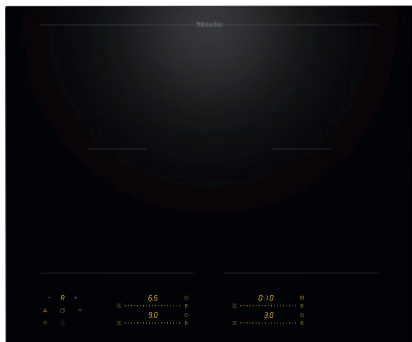

KM 8565 FL

Plită cu inducție autonomă

620 mm | Zone de gătit PowerFlex | M Sense ready

EAN: 4002516951292 / Numărul materialului: 12911440 /
Vechi Numărul materialului: 26185651D

Cronometru	•
Oprire de siguranță	•
Încălzire automată	•
Păstrare cald	•
Opțiuni de setare individuală (de ex. alarme sonore)	•
Programe de asistență	•
Eficiență și durabilitate	
Putere nominală în stare oprit în W	0,3
Putere nominală în stare așteptare în W	0,8
Putere nominală în stare conectat în așteptare în W	2,0
Timp până la oprirea automată la modul oprit în minute	10
Timp până la comutarea automată la modul așteptare în minute	10
Timp până la comutarea automată la modul conectat în așteptare în minute	10
Curățare confortabilă	
Vitroceramică ușor de curățat	•
Siguranță	
Oprire de siguranță	•
Funcția de blocare	•
Blocare comenzi	•
Ventilator de răcire integrat	•
Protecție la supraîncălzire	•
Indicator de căldură reziduală	•
Date tehnice	
Dimensiuni (Î x L x A) în mm	51 x 620 x 520
Dimensiuni (L x A) în mm	620 x 51 x 520
Dimensiuni în mm (lățime)	620
Dimensiuni în mm (înălțime)	51
Dimensiuni în mm (adâncime)	520
Dimensiuni decupaj nișă în mm (L x A) pentru instalare pe suprafață	600 mm x 500 mm
Dimensiuni interioare nișă în mm (L x A) pentru instalare la nivel cu blatul de lucru	600/624 x 500/524
Înălțime carcasă, inclusiv caseta de conectare în mm	51
Dimensiuni decupaj nișă în mm (lățime) pentru instalare pe suprafață	600 mm
Dimensiuni decupaj nișă în mm (adâncime) pentru instalare pe suprafață	500 mm
Dimensiuni interne nișă în mm (lățime) cu instalare la nivel	600
Dimensiuni interne nișă în mm (adâncime) cu instalare la nivel	500
Greutate în kg	10
Dimensiuni externe nișă în mm (lățime) cu instalare la nivel	624
Dimensiuni externe nișă în mm (adâncime) cu instalare la nivel	524
Putere electrică totală în kW	7,36
Lungime cablu de alimentare în m	1,6
Tensiune în V	230
Frecvență în Hz	50-60