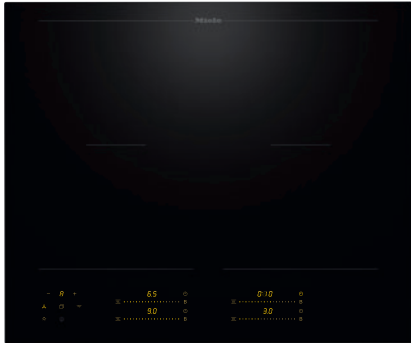

KM 8565 FL

Plită cu inducție autonomă

620 mm | Zone de gătit PowerFlex | M Sense ready

EAN: 4002516951292 / Numărul materialului: 12911440 /
Vechi Numărul materialului: 26185651D

Accesorii furnizate

Cablu de alimentare

Da