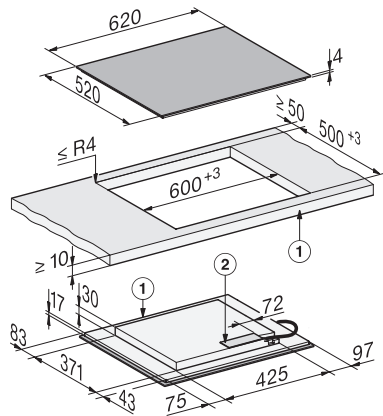

KM 8565 FL

Plită cu inducție autonomă

620 mm | Zone de gătit PowerFlex | M Sense ready

KM8565FL, KM8565FL MattFinish, surface-mounted (*Fußnote) Installation drawing