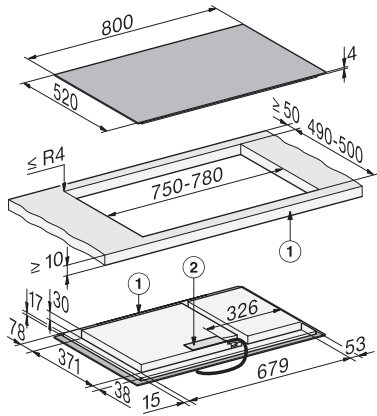

KM 8484 FL

Plită cu inducție autonomă

806 mm | Zone de gătit individuale și zonă de gătit PowerFlex XL

KM8484FL surface-mounted (*Fußnote) Installation drawing