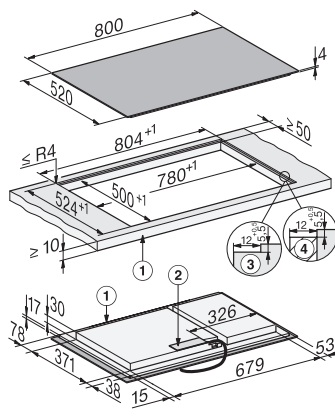

Greutate în kg 13

Dimensiuni externe nișă în mm (lățime) cu instalare la nivel 804

Dimensiuni externe nișă în mm (adâncime) cu instalare la nivel 524

Putere electrică totală în kW 7,36

Tensiune în V 230

Frecvență în Hz 50-60

#### Accesorii furnizate

Cablu de alimentare Da

KM 8484 FL

Plită cu inducție autonomă

806 mm | Zone de gătit individuale și zonă de gătit PowerFlex XL

KM8484FL surface-mounted (\*Fußnote) Installation drawing