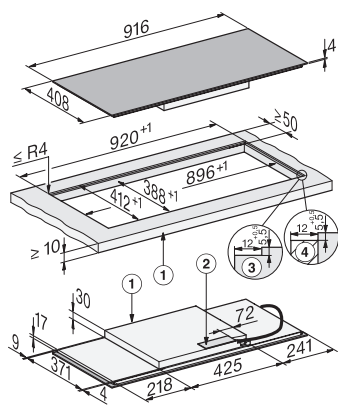

Cablu de alimentare

Da

KM 8575 FL

Plită cu inducție autonomă

916 mm design panoramic | Zone de gătit PowerFlex | M Sense ready

KM8575FL surface-mounted (*Fußnote) Installation drawing

KM8575FL flush (*Fußnote) (Installation drawing)