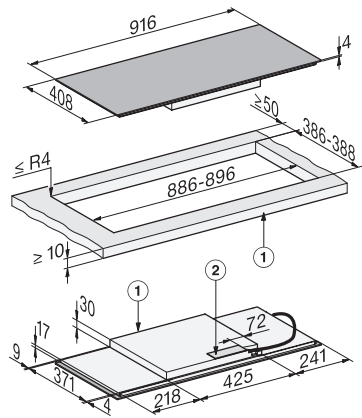

KM 8575 FL

Plită cu inducție autonomă

916 mm design panoramic | Zone de gătit PowerFlex | M Sense ready

KM8575FL surface-mounted (*Fußnote) Installation drawing