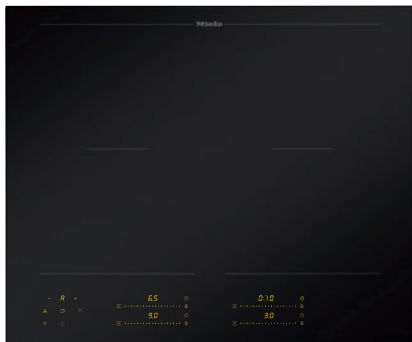

KM 8565 FL MattFinish
Plită cu inducție autonomă
620 mm | Zone de gătit PowerFlex | M Sense ready | MattFinish

- Suprafață mată rezistentă pentru un design sofisticat al bucătăriei – MattFinish
- Zone de gătit 4, incl. 2 zone de gătit PowerFlex puternice
- Setări precise cu 4 glisoare MultiSlide, inclusiv conectare inteligentă în rețea
- Pregătit pentru asistență la gătit și prăjit cu vasele M Sense – MSense pregătit
- O lățime de 620 mm pentru instalare la suprafață sau la nivel
- Cel mai scurt timp de încălzire datorită nivelului Booster

EAN: 4002516951728 / Numărul materialului: 12911530 /
Vechi Numărul materialului: 26185652D

Informații generale	
Identificator de model	KM 8565 FL MattFinish
Număr material producător	12911530
Număr EAN	4002516951728
Clasă de marketing	Gold
Tip de încălzire	
Tip de încălzire	Inducție
Tip construcție	
Independent de aparatul de gătit	•
Design	
Suprafață vitroceramică elegantă	•
Culoare suprafață ceramică	Negru mat
Suprafață rezistentă la zgârieturi	MattFinish
Integrat la nivelul blatului	•
Instalare cu montare la suprafață	•
Detalii zonă de gătit	
Număr de zone de gătit	4
Număr de zone de gătit	2
Număr maxim de vase	4
Zone de gătit PowerFlex	
Nr.	4
Tip	Arzător PowerFlex
Dimensiune în mm	Ø 120 – 230
Valoare nominală max. în W	2100
Putere nominală amplificare max. în W	3650
zona 1 de gătit/suprafață de gătit	
Poziție	Stânga
Tip	Punte PowerFlex
Dimensiune în mm	230x390
Valoare nominală max. în W	4200
Putere nominală amplificare max. în W	7360
al 2-lea arzător/supr. gătit	
Poziție	dreapta
Tip	Punte PowerFlex
Dimensiune în mm	230x390
Valoare nominală max. în W	4200
Putere nominală amplificare max. în W	7360
Confortul utilizatorului	
Conectarea în rețea cu Miele@home	•
Con@ctivity	•
Recunoașterea formei și dimensiunii vaselor	•
M Sens este gata	•
Operare prin comenzi cu senzori	MultiSlide
Controlul hotei prin plită	•
Culoare afișaj	Galben
Detectare inteligentă a vasului de gătit	•
Funcție Stop&Go	•
Protecție ștergere	•