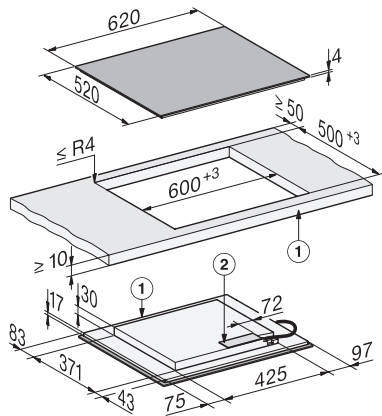

KM 8565 FL MattFinish
Plită cu inducție autonomă
620 mm | Zone de gătit PowerFlex | M Sense ready | MattFinish

KM8565FL, KM8565FL MattFinish, surface-mounted
(*Fußnote) Installation drawing