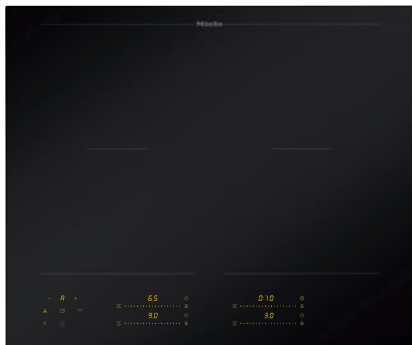

KM 8565 FL MattFinish
Plită cu inducție autonomă
620 mm | Zone de gătit PowerFlex | M Sense ready | MattFinish

EAN: 4002516951728 / Numărul materialului: 12911530 /
Vechi Numărul materialului: 26185652D

Funcția de reapelare	•
Cronometru	•
Oprire de siguranță	•
Încălzire automată	•
Păstrare cald	•
Opțiuni de setare individuală (de ex. alarme sonore)	•
Programe de asistență	•
Eficiență și durabilitate	
Putere nominală în stare oprit în W	0,3
Putere nominală în stare așteptare în W	0,8
Putere nominală în stare conectat în așteptare în W	2,0
Timp până la oprirea automată la modul oprit în minute	10
Timp până la comutarea automată la modul așteptare în minute	10
Timp până la comutarea automată la modul conectat în așteptare în minute	10
Curățare confortabilă	
Vitroceramică ușor de curățat	•
Siguranță	
Oprire de siguranță	•
Funcția de blocare	•
Blocare comenzi	•
Ventilator de răcire integrat	•
Protecție la supraîncălzire	•
Indicator de căldură reziduală	•
Date tehnice	
Dimensiuni (Î x L x A) în mm	51 x 620 x 520
Dimensiuni (L x A) în mm	620 x 51 x 520
Dimensiuni în mm (lățime)	620
Dimensiuni în mm (înălțime)	51
Dimensiuni în mm (adâncime)	520
Dimensiuni decupaj nișă în mm (L x A) pentru instalare pe suprafață	600 mm x 500 mm
Dimensiuni interioare nișă în mm (L x A) pentru instalare la nivel cu blatul de lucru	600/624 x 500/524
Înălțime carcasă, inclusiv caseta de conectare în mm	51
Dimensiuni decupaj nișă în mm (lățime) pentru instalare pe suprafață	600 mm
Dimensiuni decupaj nișă în mm (adâncime) pentru instalare pe suprafață	500 mm
Dimensiuni interne nișă în mm (lățime) cu instalare la nivel	600
Dimensiuni interne nișă în mm (adâncime) cu instalare la nivel	500
Greutate în kg	10
Dimensiuni externe nișă în mm (lățime) cu instalare la nivel	624
Dimensiuni externe nișă în mm (adâncime) cu instalare la nivel	524
Putere electrică totală în kW	7,36
Lungime cablu de alimentare în m	1,6
Tensiune în V	230