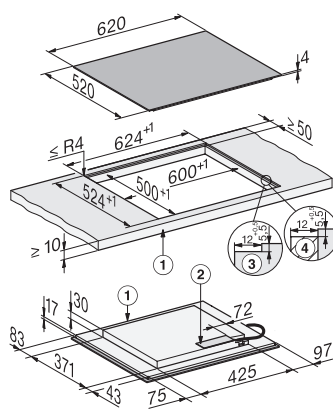

Funcția de reapelare	•
Cronometru	•
Oprire de siguranță	•
Încălzire automată	•
Păstrare cald	•
Opțiuni de setare individuală (de ex. alarme sonore)	•
Programe de asistență	•
Eficiență și durabilitate	
Putere nominală în stare oprit în W	0,3
Putere nominală în stare așteptare în W	0,8
Putere nominală în stare conectat în așteptare în W	2,0
Timp până la oprirea automată la modul oprit în minute	10
Timp până la comutarea automată la modul așteptare în minute	10
Timp până la comutarea automată la modul conectat în așteptare în minute	10
Curățare confortabilă	
Vitroceramică ușor de curățat	•
Siguranță	
Oprire de siguranță	•
Funcția de blocare	•
Blocare comenzi	•
Ventilator de răcire integrat	•
Protecție la supraîncălzire	•
Indicator de căldură reziduală	•
Date tehnice	
Dimensiuni (Î x L x A) în mm	51 x 620 x 520
Dimensiuni (L x A) în mm	620 x 51 x 520
Dimensiuni în mm (lățime)	620
Dimensiuni în mm (înălțime)	51
Dimensiuni în mm (adâncime)	520
Dimensiuni decupaj nișă în mm (L x A) pentru instalare pe suprafață	600 mm x 500 mm
Dimensiuni interioare nișă în mm (L x A) pentru instalare la nivel cu blatul de lucru	600/624 x 500/524
Înălțime carcasă, inclusiv caseta de conectare în mm	51
Dimensiuni decupaj nișă în mm (lățime) pentru instalare pe suprafață	600 mm
Dimensiuni decupaj nișă în mm (adâncime) pentru instalare pe suprafață	500 mm
Dimensiuni interne nișă în mm (lățime) cu instalare la nivel	600
Dimensiuni interne nișă în mm (adâncime) cu instalare la nivel	500
Greutate în kg	10
Dimensiuni externe nișă în mm (lățime) cu instalare la nivel	624
Dimensiuni externe nișă în mm (adâncime) cu instalare la nivel	524
Putere electrică totală în kW	7,36
Lungime cablu de alimentare în m	1,6
Tensiune în V	230

50-60

Accesorii furnizate

Cablu de alimentare

Da

KM 8565 FL MattFinish
 Plită cu inducție autonomă
 620 mm | Zone de gătit PowerFlex | M Sense ready | MattFinish

KM8565FL, KM8565FL MattFinish, surface-mounted
 (*Fußnote) Installation drawing