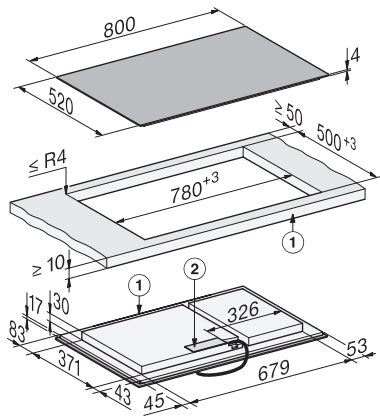

KM 8585 FL MattFinish
Plită cu inducție autonomă
800 mm | Zonă de gătit PowerFlex | M Sense ready | MattFinish

KM8585FL, KM8585FL MattFinish, KM8585-2FL,
KM8585-2FL Mattfinish, surface-mounted (*Fußnote)
Installation drawing