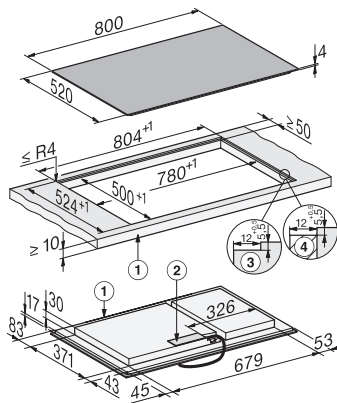

KM8585FL, KM8585FL MattFinish, KM8585-2FL,
KM8585-2FL MattFinish, flush (*Fußnote) (Installation
drawing)