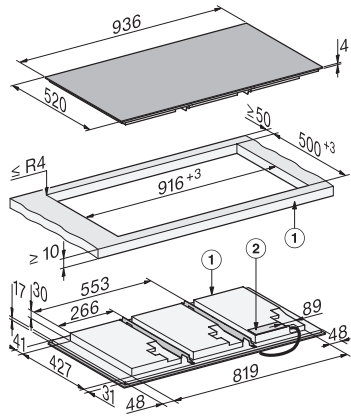

KM 8695 FL MattFinish
Plită cu inducție autonomă
936 mm | Suprafață completă | M Sense ready | MattFinish

KM8695FL, KM8695FL MattFinish, surface-mounted
(*Fußnote) Installation drawing