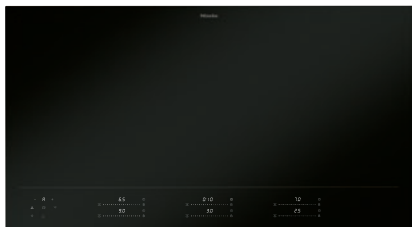

KM 8695 FL MattFinish
Plită cu inducție autonomă
936 mm | Suprafață completă | M Sense ready | MattFinish

- Suprafață mată rezistentă pentru un design sofisticat al bucătăriei – MattFinish
- Inducție pe întreaga suprafață, pentru până la 6 vase de gătit
- Setări precise cu 6 glisoare MultiSlide, inclusiv conectare inteligentă în rețea
- Pregătit pentru asistență la gătit și prăjit cu vasele M Sense – MSense pregătit
- O lățime de 936 mm pentru instalare la suprafață sau la nivel
- Cel mai scurt timp de încălzire datorită nivelului Booster

EAN: 4002516951780 / Numărul materialului: 12911690 /
Vechi Numărul materialului: 26186952D

Informații generale	
Identificator de model	KM 8695 FL MattFinish
Număr material producător	12911690
Număr EAN	4002516951780
Clasă de marketing	Platinum
Tip de încălzire	
Tip de încălzire	Inducție
Tip construcție	
Independent de aparatul de gătit	•
Design	
Suprafață vitroceramică elegantă	•
Culoare suprafață ceramică	Negru mat
Suprafață rezistentă la zgârieturi	MattFinish
Integrat la nivelul blatului	•
Instalare cu montare la suprafață	•
Detalii zonă de gătit	
Număr de zone de gătit	1
Număr maxim de vase	6
zona 1 de gătit/suprafață de gătit	
Poziție	Se poate selecta în funcție de necesități
Tip	Zonă completă
Dimensiune în mm	870x380
Valoare nominală max. în W	2600
Putere nominală amplificare max. în W	3650
Confortul utilizatorului	
Conectarea în rețea cu Miele@home	•
Con@ctivity	•
Recunoașterea formei și dimensiunii vaselor	•
M Sens este gata	•
Operare prin comenzi cu senzori	MultiSlide
Controlul hotei prin plită	•
Culoare afișaj	Alb
Detectare inteligentă a vasului de gătit	•
Mod profesional	•
Funcție Stop&Go	•
Protecție ștergere	•
Funcția de reapelare	•
Cronometru	•
Oprire de siguranță	•
Încălzire automată	•
Păstrare cald	•
Opțiuni de setare individuală (de ex. alarme sonore)	•
Programe de asistență	•
Eficiență și durabilitate	
Putere nominală în stare oprit în W	0,3
Putere nominală în stare așteptare în W	0,8
Putere nominală în stare conectat în așteptare în W	2,0