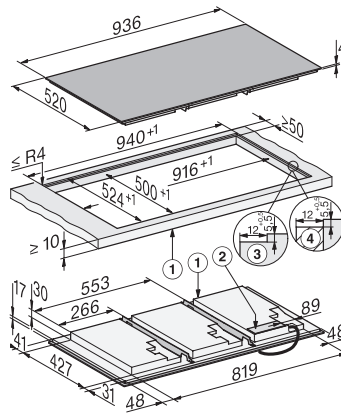

KM8695FL, KM8695FL MattFinish, flush (*Fußnote)
(Installation drawing)