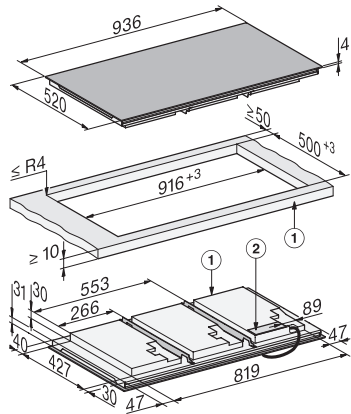

KM 8895 FL Diamond&MSense

Plită cu inducție autonomă

936 mm | Suprafață completă | Voucher vase de gătit M Sense | DiamondFinish | Linie de lumină

KM8895FL Diamond&MSense, surface-mounted (*Fußnote) Installation drawing