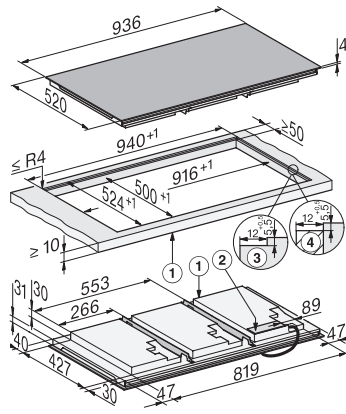

Putere nominală în stare așteptare în W	0,8
Putere nominală în stare conectat în așteptare în W	2,0
Timp până la oprirea automată la modul oprit în minute	10
Timp până la comutarea automată la modul așteptare în minute	10
Timp până la comutarea automată la modul conectat în așteptare în minute	10
<b>Curățare confortabilă</b>	
Vitroceramică ușor de curățat	•
<b>Siguranță</b>	
Oprire de siguranță	•
Funcția de blocare	•
Blocare comenzi	•
Ventilator de răcire integrat	•
Protecție la supraîncălzire	•
Indicator de căldură reziduală	•
<b>Date tehnice</b>	
Dimensiuni (Î x L x A) în mm	66 x 936 x 520
Dimensiuni (L x A) în mm	936 x 66 x 520
Dimensiuni în mm (lățime)	936
Dimensiuni în mm (înălțime)	66
Dimensiuni în mm (adâncime)	520
Dimensiuni decupaj nișă în mm (L x A) pentru instalare pe suprafață	916 mm x 500 mm
Dimensiuni interioare nișă în mm (L x A) pentru instalare la nivel cu blatul de lucru	916/940 x 500/524
Înălțime carcasă, inclusiv caseta de conectare în mm	66
Dimensiuni decupaj nișă în mm (lățime) pentru instalare pe suprafață	916 mm
Dimensiuni decupaj nișă în mm (adâncime) pentru instalare pe suprafață	500 mm
Dimensiuni interne nișă în mm (lățime) cu instalare la nivel	916
Dimensiuni interne nișă în mm (adâncime) cu instalare la nivel	500
Greutate în kg	26
Dimensiuni externe nișă în mm (lățime) cu instalare la nivel	940
Dimensiuni externe nișă în mm (adâncime) cu instalare la nivel	524
Putere electrică totală în kW	11,00
Lungime cablu de alimentare în m	1,5
Tensiune în V	230
Frecvență în Hz	50-60
<b>Accesorii furnizate</b>	
Cablu de alimentare	Da
Voucher pentru setul de bază M Sense	•

## KM 8895 FL Diamond&MSense

Plită cu inducție autonomă

936 mm | Suprafață completă | Voucher vase de gătit M Sense | DiamondFinish | Linie de lumină

KM8895FL Diamond&MSense, surface-mounted (\*Fußnote) Installation drawing