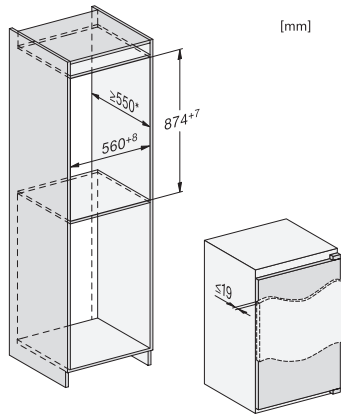

K 7125 E

Frigider încorporabil, înălțime nișă 88 cm

cu iluminat cu LED-uri și SuperCool pentru mai mult confort.

K7118D, K7128D, K7116E, K7126E, K7117D, K7127D,
K7115E, K7125E, built-in