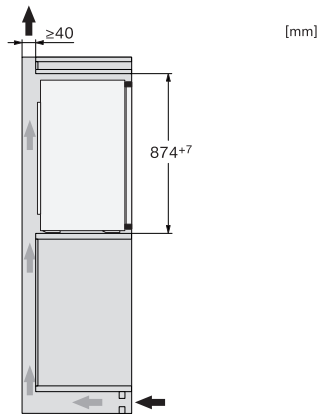

EAN: 4002516664239 / Numărul materialului: 12269690 /
Vechi Numărul materialului: 36712505EU1

Informații generale	
Identificator de model	K 7125 E
Număr material producător	12269690
Număr EAN	4002516664239
Clasă de marketing	Silver
Categorie de aparate electrocasnice	
Frigider	•
Tip construcție	
Aparat electrocasnic încastrat	•
Aparat electrocasnic integrat	•
Balama ușă	dreapta
Balamale ușă convertibile	•
Confortul utilizatorului	
Iluminat frigider	LED
Modul de petrecere	•
Dozator de apă/gheață cu racord la apă curentă	Nu
Comenzi	
Concept funcțional	EasyControl
Compartimentul de frigider poate fi oprit	Nu
SuperCool	•
Nr. zone de temperatură	1
Frigider/Compartiment frigider	
Nr. de rafturi	3
Număr de rafturi pe ușa interioară pentru conserve	1
Grilaje ușă pentru sticle	1
Rafturi ușă	2
Eficiență și durabilitate	
Clasă de eficiență energetică (A-G)	E
Consum energetic anual în kWh	92,00
Consum de energie în 24 h în kWh	0,25
Siguranță	
Alarmă acustică ușă	•
Date tehnice	
Lățime minimă nișă în mm	560
Lățime maximă nișă în mm	568
Înălțime minimă nișă în mm	874
Înălțime maximă nișă în mm	881
Adâncime nișă în mm	550
Lățime aparat electrocasnic în mm	541
Înălțime aparat electrocasnic în mm	874
Adâncime aparat electrocasnic în mm	548
Greutate în kg	30,6
Tehnologie de balama a ușii	Ușă fixă
Greutate max. ușă frontală – frigider, în kg	19
Clasa climatică	SN-ST
Compartiment frigider în l	136
Capacitate utilă totală în l	136
Clasa de emisii de zgomot acustic în aer (A-D)	B

K 7125 E

Frigider încorporabil, înălțime nișă 88 cm
cu iluminat cu LED-uri și SuperCool pentru mai mult confort.

EAN: 4002516664239 / Numărul materialului: 12269690 /
Vechi Numărul materialului: 36712505EU1

K 7125 E

Frigider încorporabil, înălțime nișă 88 cm

cu iluminat cu LED-uri și SuperCool pentru mai mult confort.

K7118D, K7128D, K7116E, K7126E, K7117D, K7127D,
K7115E, K7125E, built-in

K7118D, K7128D, K7116E, K7126E, K7117D, K7127D,
K7115E, K7125E, side view